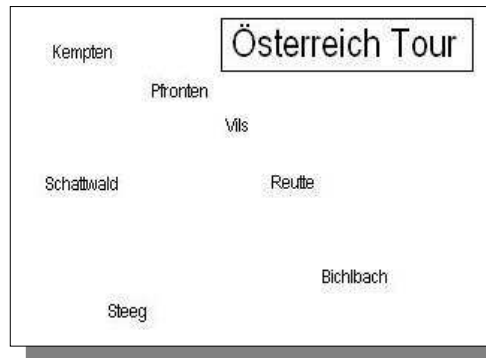

Dienstag ab 16.00 Uhr

- ✓ 12.01.2010
- ✓ 19.01.2010
- ✓ 26.01.2010
- ✓ 02.02.2010
- ✓ 09.02.2010
- ✓ 23.02.2010
- ✓ 02.03.2010
- ✓ 16.03.2010
- ✓ 23.03.2010

www.musik-reitemann.de

on Tour...

**Am Anlieferungstag bis
spätestens 10.00 Uhr
Bescheid geben!
Dann stehen wir kurze Zeit
später bei Ihnen!**