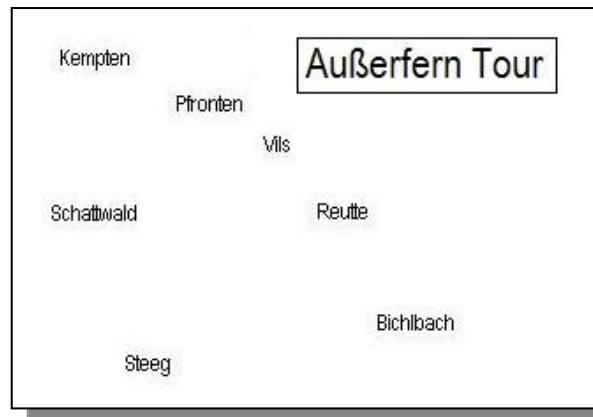

Donnerstag ab 10.00 Uhr

- ✓ 08.07.2010
- ✓ 22.07.2010
- ✓ 02.09.2010
- ✓ 16.09.2010
- ✓ 30.09.2010

**Juli – September
2010**