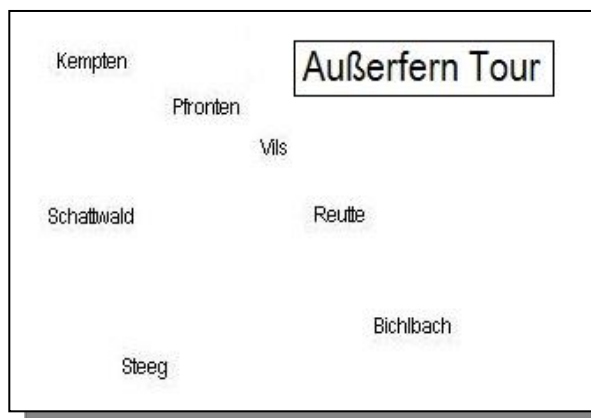

Dienstag ab 16.00 Uhr

- ✓ 18.09.2018
- ✓ 09.10.2018
- ✓ 23.10.2018
- ✓ 06.11.2018
- ✓ 20.11.2018
- ✓ 04.12.2018
- ✓ 18.12.2018

www.musik-reitemann.de

on Tour...

**Am Vortag bis spätestens
16.00 Uhr
Bescheid geben!
Dann stehen wir kurze Zeit später
bei Ihnen!**

Donnerstag ab 8.00 Uhr

- ✓ 06.09.2018
- ✓ 20.09.2018
- ✓ 11.10.2018
- ✓ 25.10.2018
- ✓ 08.11.2018
- ✓ 22.11.2018
- ✓ 06.12.2018
- ✓ 20.12.2018

**September-
Dezember 2018**

Donnerstag ab 15.00 Uhr

- ✓ 06.09.2018
- ✓ 20.09.2018
- ✓ 11.10.2018
- ✓ 25.10.2018
- ✓ 08.11.2018
- ✓ 22.11.2018
- ✓ 06.12.2018
- ✓ 20.12.2018