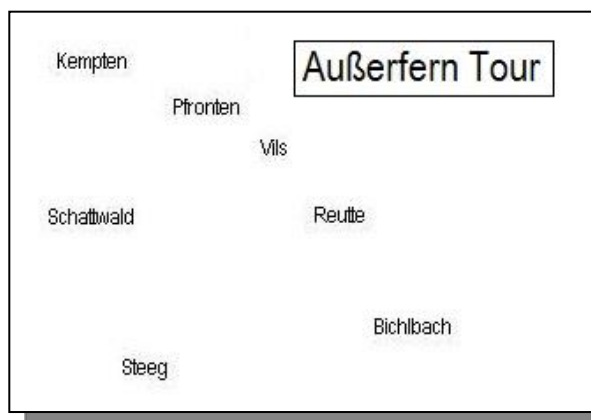

Donnerstag ab 8.00 Uhr

- ✓ 31.01.2019
- ✓ 14.02.2019
- ✓ 28.02.2019
- ✓ 14.03.2019
- ✓ 28.03.2019
- ✓ 11.04.2019
- ✓ 02.05.2019
- ✓ 16.05.2019
- ✓ 06.06.2019
- ✓ 27.06.2019

Januar-Juni 2019

Memmingen Mindelheim Tour